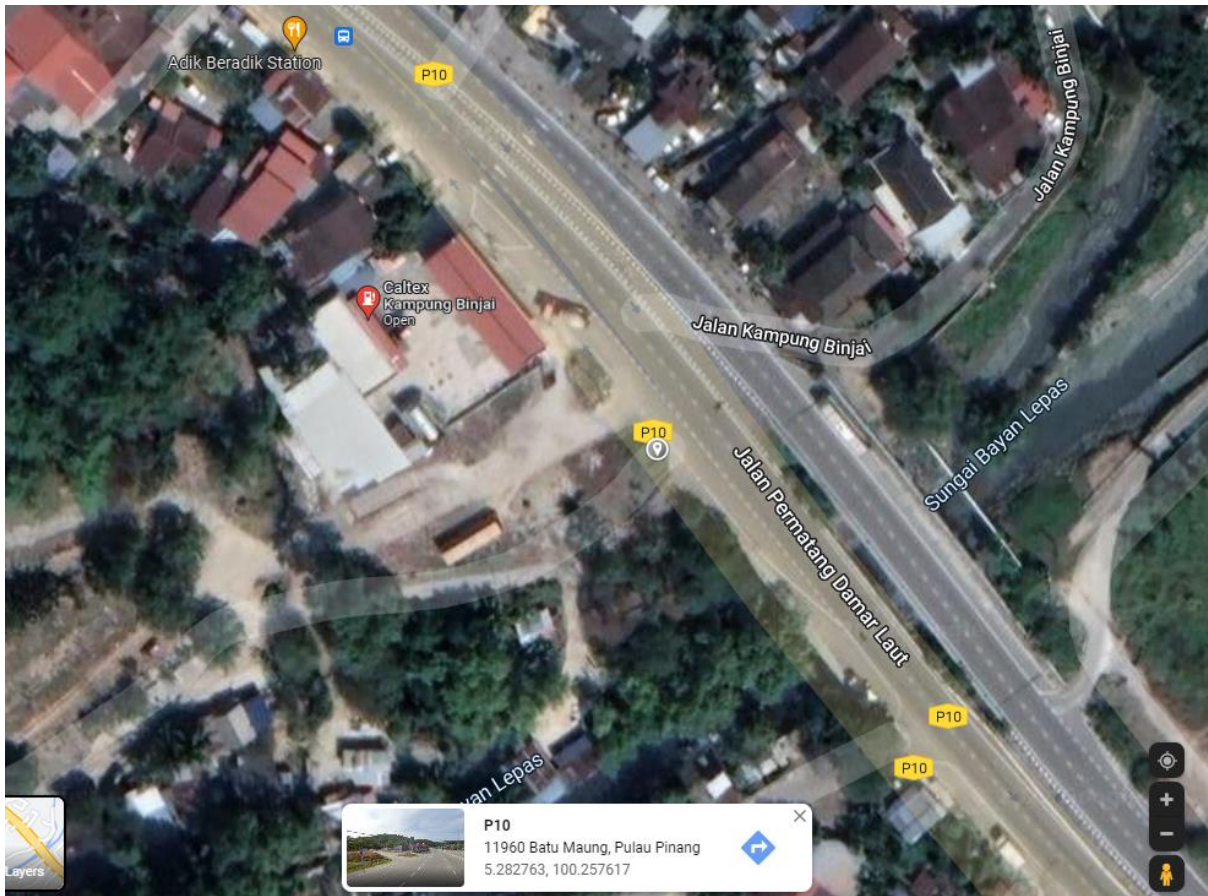

# PELAN LOKASI JALAN KG BINJAI 1

NOMBOR KOORDINAT : 5.282762, 100.257634